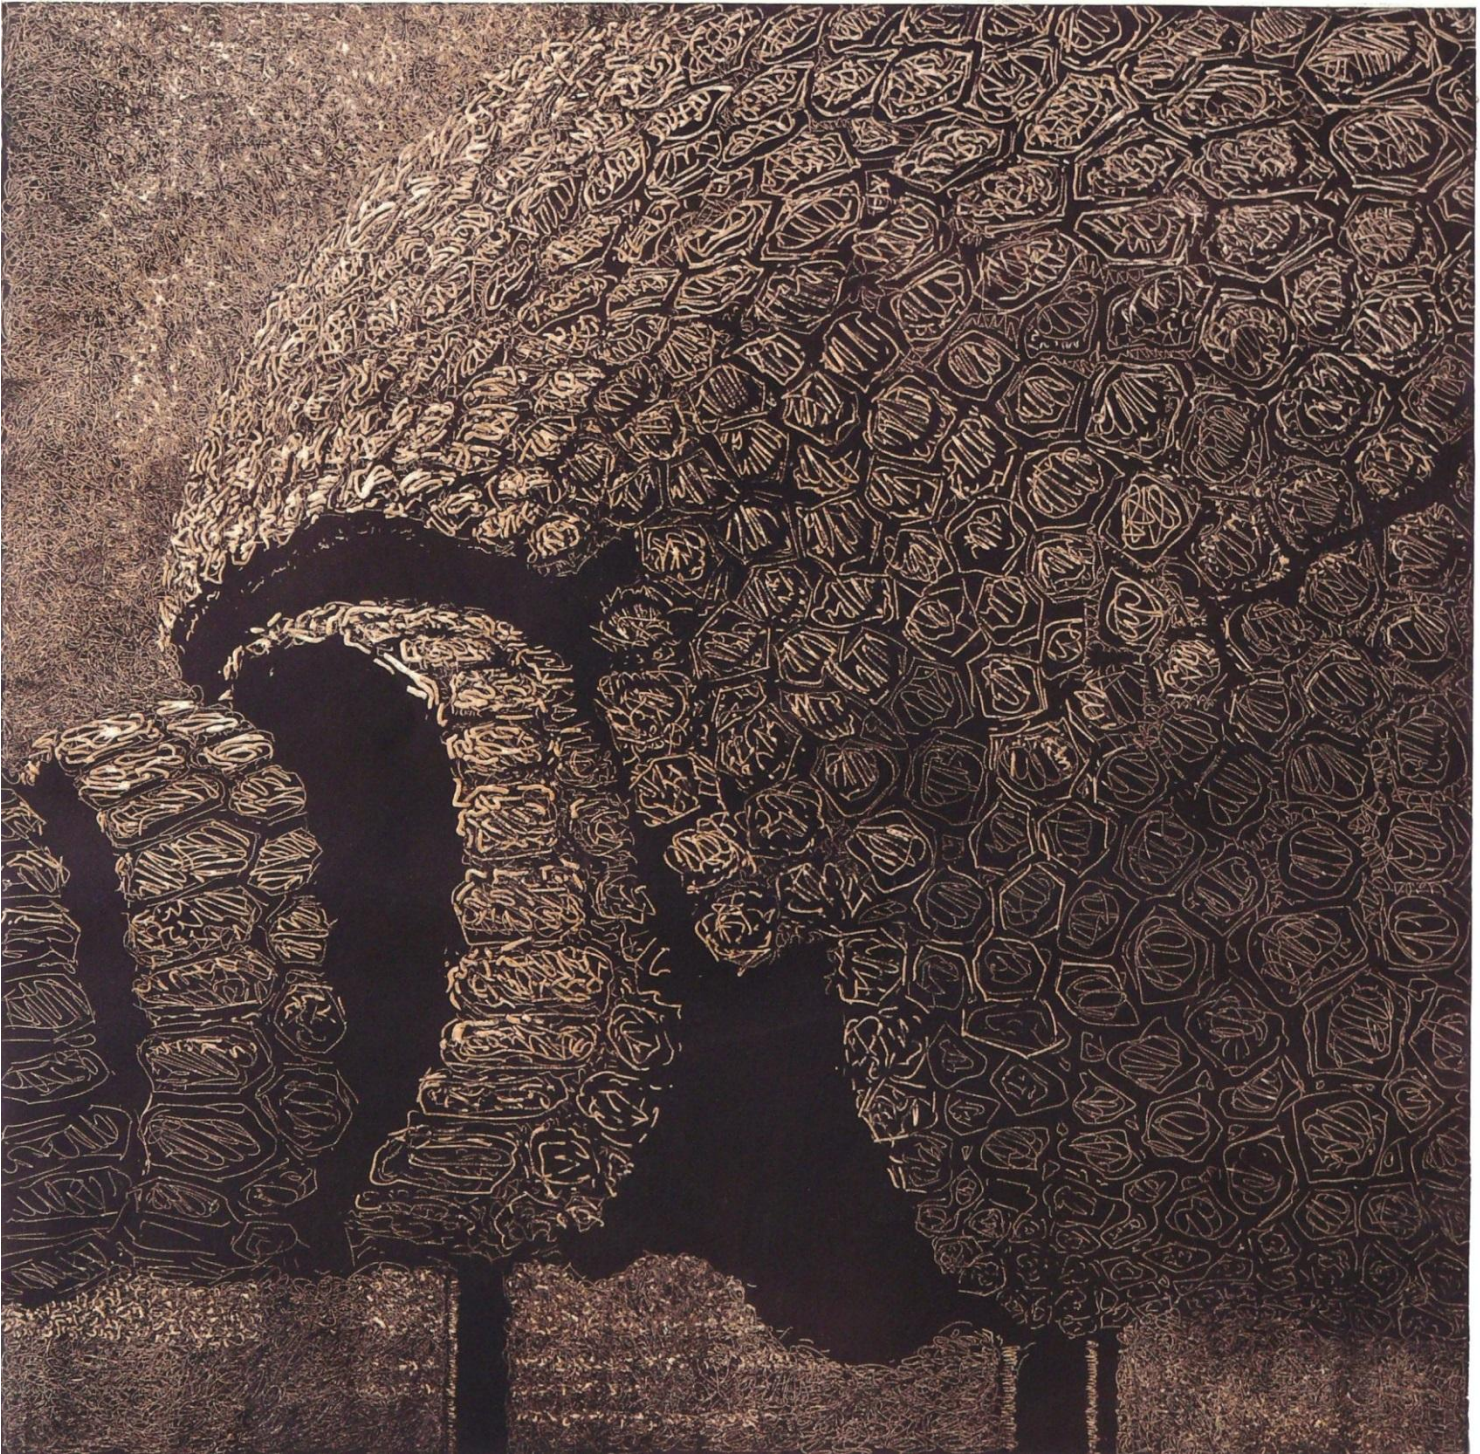

HOMENAJE AL MUSEO PALEONTOLÓGICO
DE VALENCIA. SERIE COMPLETA

Homenaje al Museo Paleontológico de Valencia.
100 x 50 cm.
Aguafuerte en relieve.

Homenaje al Museo Paleontológico de Valencia.
50 x 50 cm.
Aguafuerte en relieve.

Homenaje al Museo Paleontológico de Valencia.
50 x 50 cm.
Aguafuerte en relieve.

Homenaje al Museo Paleontológico de Valencia.
100 x 100 cm. (díptico)
Aguafuerte en relieve.

Homenaje al Museo Paleontológico de Valencia.
100 x 100 cm. (díptico)
Aguafuerte en relieve. Variación en la estampación.