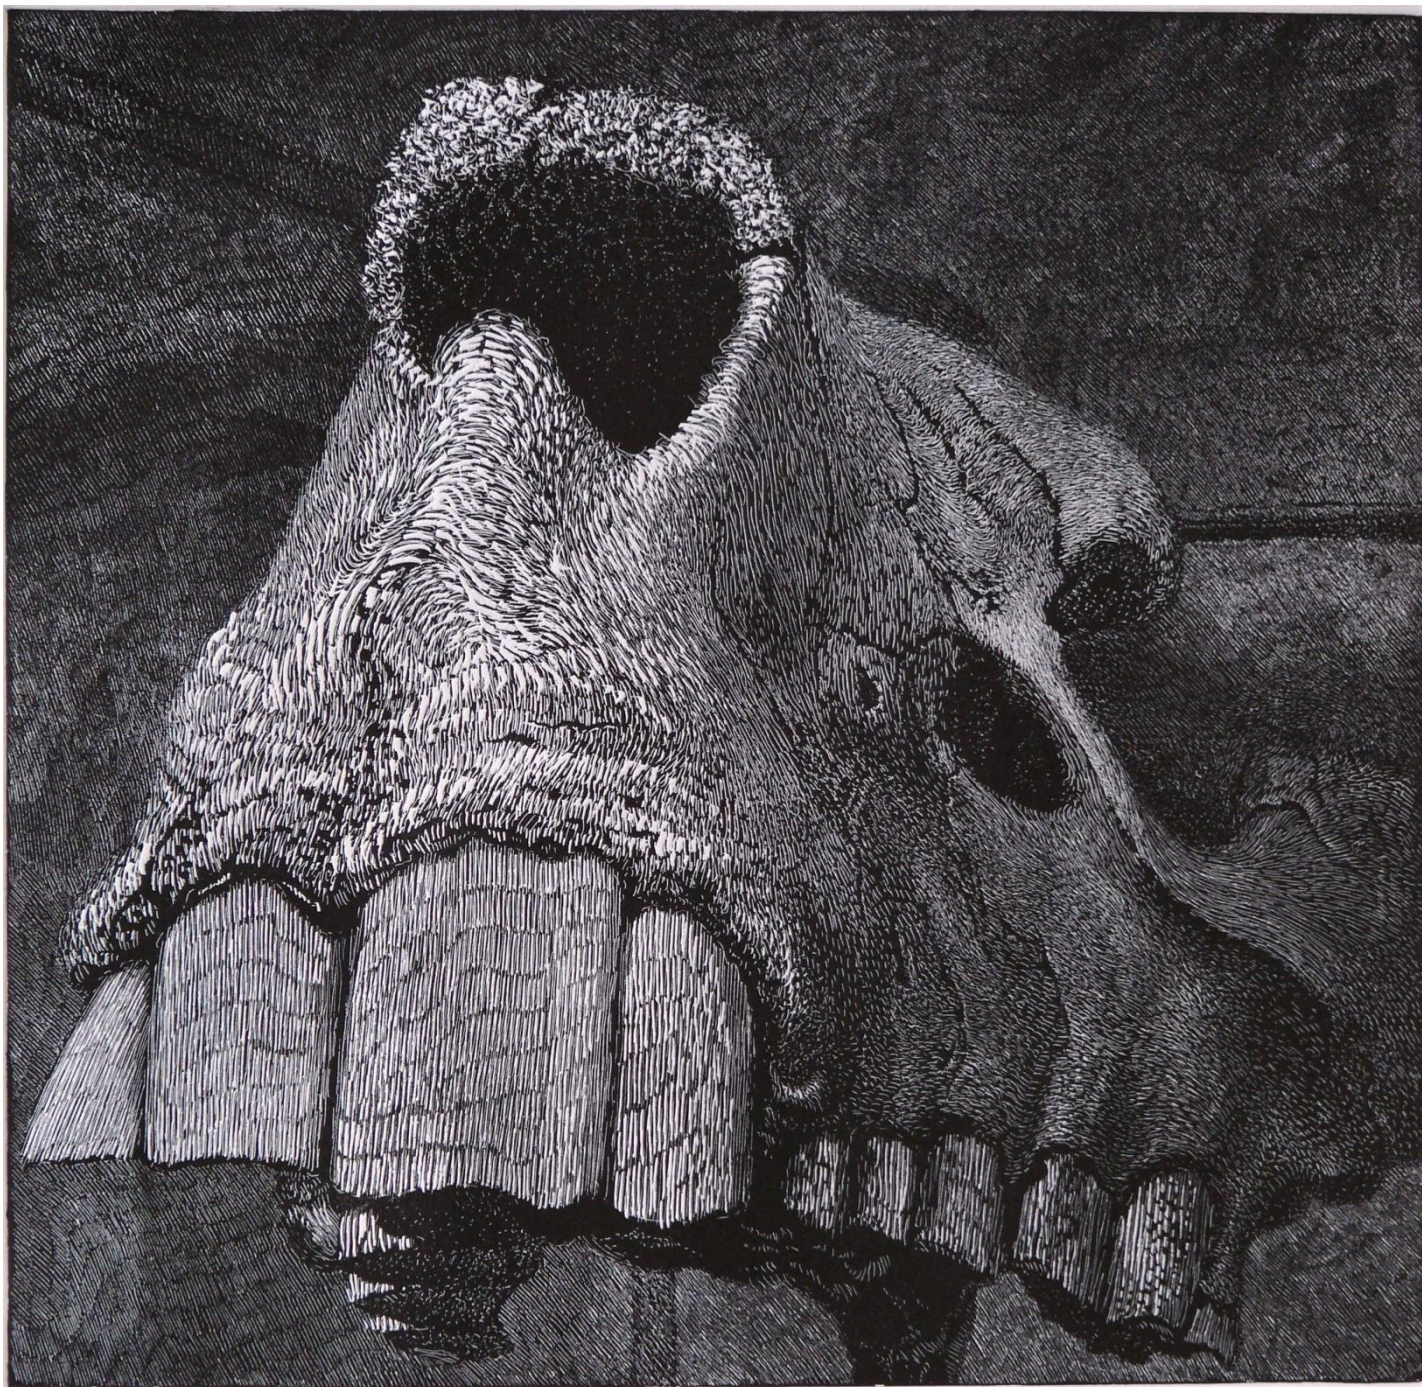

Homenaje al Museo Paleontológico de Valencia.
25 x 35 cm.
Aguafuerte en relieve.

Homenaje al Museo Paleontológico de Valencia.
50 x 50 cm.
Grabado al aguafuerte.

Homenaje al Museo Paleontológico de Valencia.
25 x 25 cm.
Aguafuerte en relieve.

Homenaje al Museo Paleontológico de Valencia.
50 x 65 cm.
Aguafuerte en relieve.

Homenaje al Museo Paleontológico de Valencia.

50 x 50 cm.

Grabado a la manera negra.

Homenaje al Museo Paleontológico de Valencia.
25 x 25 cm.
Aguafuerte en relieve.

Homenaje al Museo Paleontológico de Valencia.
25 x 25 cm.
Aguafuerte en relieve.

Homenaje al Museo Paleontológico de Valencia.
25 x 25 cm.
Aguafuerte en relieve.

Homenaje al Museo Paleontológico de Valencia.
Tríptico: 100 x 50, 100 x 100 y 100 x 50 cm.
Aguafuerte en relieve.