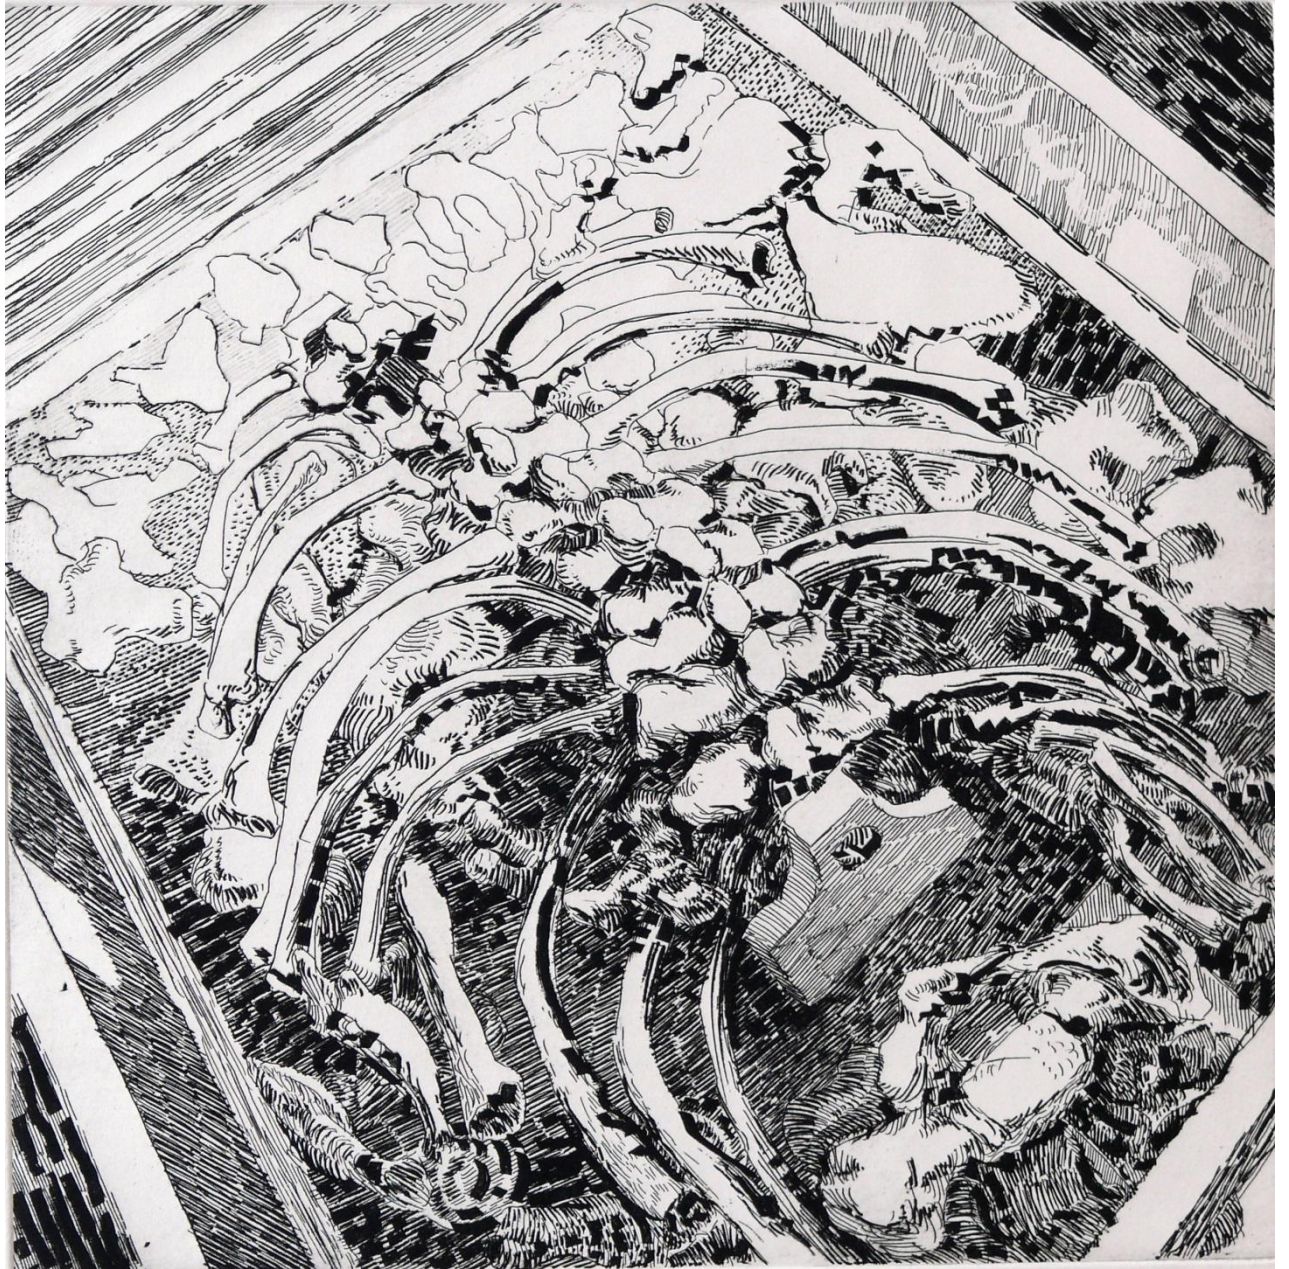

Homenaje al Museo Paleontológico de Valencia.
50 x 50 cm.
Grabado al aguafuerte.